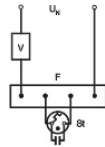

Technische Daten

Artikelnummer	112083
EAN	4050300333601
Marke	Osram
Herstellername	DULUX F 24W/830 2G10 FS1
Originalverpackung	10
Beleuchtungdirekt All-in Garantie	1 Jahr
Energieeffizienzklasse	G
Energieeffizienzklasse (alt)	A
Durchschnittliche Lebensdauer (Stunden)	13000

Technische Informationen

Technologie	Fluoreszierend
Dimmbar	Nicht dimmbar
Sockel	2G10 (4-pins)
Anzahl der Pins	4
Farbcode	830 Warmweiß
Lichtfarbe (Kelvin)	3000 Warmweiß
Farbwiedergabestufe (Ra)	80-89 - Gute Farbwiedergabe
Helle Farbe	Weiß
Farbsteuerung	Einzelfarbe