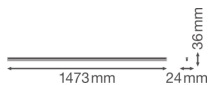

Technische Daten Ledvance LED Deckenleuchte Linear Kompakt High Output 25W 2500lm - 830 Warmweiß | 150cm

[Produkt ansehen](#)

Technische Daten

Artikelnummer	234123
EAN	4058075106352
Marke	Ledvance
Herstellername	LN COMP HO 1500 25W/3000K
Beleuchtungsdirekt All-in Garantie	5 Jahre
Durchschnittliche Lebensdauer (Stunden)	50000

Technische Informationen

Technologie	LED Integriert
Lampen Spannung (V)	220-240
Dimmbar	Nicht dimmbar
Helle Farbe	Weiß
Farbcode	830 Warmweiß
Lichtfarbe (Kelvin)	3000 Warmweiß
Farbwiedergabestufe (Ra)	80-89 - Gute Farbwiedergabe
Farbsteuerung	Einzelfarbe
Lumen Watt Verhältnis (Lm/W)	100
Leistungsfaktor	>0.90
Inkl. Leuchtmittel	Ja
Draußen nutzbar	Nein
Länge	150cm
Produkttyp	LED Wannenleuchten

Informationen zur Leuchte

Befestigung	Oberflächenmontage
IP-Schutzklasse	IP20 - nahezu staubdicht
Prallschutz	IK03 - 0.35 Joule
Gehäuse	PC (Polycarbonat)
Sockelfarbe	Weiß
Farbe des Gehäuses	Weiß
Notfallbeleuchtung	Keine Notbeleuchtung
Produktserie	Linear

Maße

Länge (mm)	1473
Breite (mm)	24
Höhe (mm)	36

Sensorinformationen

Sensortyp	Kein Sensor
-----------	-------------

Warum BeleuchtungDirekt?

-  persönliche **Beratung**
-  **individuelle** Angebote
-  bis zu **7 Jahre Garantie**
-  **einfache** Retour