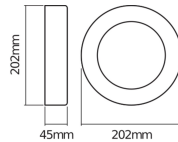

Technische Daten Ledvance LED Wand light Endura Stil Ring Dunkel Grau 13.5W - 830

[Produkt ansehen](#)

Technische Daten

Artikelnummer	243613
EAN	4058075205215
Marke	Ledvance
Herstellername	ENDURA STYLE RING 13.5W DG LEDV
Beleuchtungdirekt All-in Garantie	5 Jahre

Produktserie	Endura
--------------	--------

Maße

Länge (mm)	202
------------	-----

Breite (mm)	202
-------------	-----

Durchmesser (mm)	202
------------------	-----

Sensorinformationen

Sensortyp	Kein Sensor
-----------	-------------