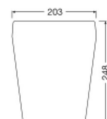

Technische Daten

Artikelnummer	257992
EAN	4099854618680
Marke	Ledvance
Herstellername	URBAN VLA COMP V SET GLASS FRO LEDV
Originalverpackung	1

Technische Informationen

Notfallbeleuchtung	Keine Notbeleuchtung
Befestigung	Pfostenoberteil
Sockelfarbe	Transparent
Produkttyp	Zubehör - Straßenbeleuchtung

Produktinformationen

Produktserie	URBAN CLASSIC GLASS

Maße

Länge (mm)	203
Breite (mm)	2

Sensorinformationen