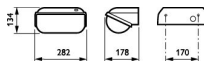

Technische Daten Philips LED Sicherheit Coreline BWC120 Schwarz 14W 1800lm - 830 Warmweiß | 282x178mm - IP54 - Lichtsensor

[Produkt ansehen](#)

Product Details

EOC8

85196799

Technische Daten

Artikelnummer	206961
EAN	8718291851967
Marke	Philips
Herstellername	BWC120 LED18-/830 PSU II BK PH
Beleuchtungsdirekt All-in Garantie	5 Jahre
Durchschnittliche Lebensdauer (Stunden)	50000

Technische Informationen

Technologie	LED Integriert
Lampen Spannung (V)	220-240
Dimmbar	Nicht dimmbar
Farbcode	830 Warmweiß
Lichtfarbe (Kelvin)	3000 Warmweiß
Farbwiedergabestufe (Ra)	80-89 - Gute Farbwiedergabe
Helle Farbe	Weiß
Farbsteuerung	Einzelfarbe
Lumen Watt Verhältnis (Lm/W)	95
Schwenkbar	Nein
Produkttyp	LED Bulkhead

Maße

Länge (mm)	282
Breite (mm)	178
Höhe (mm)	134

Sensorinformationen

Sensortyp	Dämmerungsschalter
-----------	--------------------

Warum BeleuchtungDirekt?

-  persönliche **Beratung**
-  **individuelle Angebote**
-  bis zu **7 Jahre Garantie**
-  **einfache Retour**